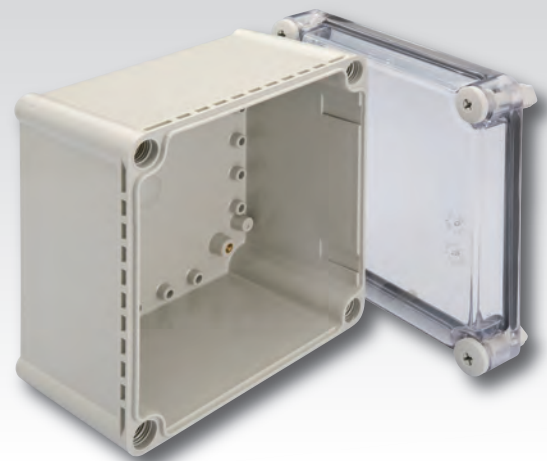

HUGRO®

Qualität aus Waldkirch

**bewährtes Gehäuse
für die Solarbranche**

Optional:
Mastbefestigungen in V4A erhältlich

Terminal Box

speziell für die Zulieferer in der Solarbranche

Terminal Box

Gehäuse mit Schraubverschluss Enclosure, screw open-close type

Optional anderes Gehäuse (Nicebox):

trotz Schnappverschluss verschließbar mit Doppelbart (3 mm / Vibrationsschutz)

info@hugro.com

Hotline
+49 (0) 76 81 / 40 73-0

Traditionelle Gehäusefamilie, in den bekannten Abmessungen und in der Tiefe variabel, hat sich diese Produktfamilie über Jahrzehnte in der Industrie durchgesetzt.

Traditional enclosure with cover in screwed version. Very high compatibility in size for industrial field.

- Gehäuse mit Schraubverschluss
- Kunststofflochplatte für alle Gehäusegrößen lieferbar
- einzigartige Schwalbenschwanzführung für Rahmen- oder Frontplatte (keine Distanzbolzen)
- grauer oder transparenter Deckel
- schwenkbare Aluminiumfrontplatte lieferbar
- Verlängerungsrahmen (50 mm) für Tiefenänderung

- Enclosure, screw open-close type
- Plastic mounting panel for all enclosure sizes
- Clip hinges in stead of distance bolt for PCB
- grey or clear cover
- Aluminium swingout panel
- Extension frame

Material: Polycarbonat *
Farbe: grau / RAL 7035
Deckel: grau oder transparent
Schutzart: IP 66
Schlagfestigkeit: IK 08 PC
Einsatztemperatur: -40 °C bis 85 °C