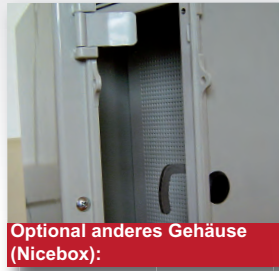

HUGRO®

Qualität aus Waldkirch

**bewährtes Gehäuse
für die Solarbranche**

Optional:
Mastbefestigungen in V4A erhältlich

Terminal Box

speziell für die Zulieferer in der Solarbranche

Terminal Box

Gehäuse mit Schraubverschluss Enclosure, screw open-close type

Traditional enclosure with cover in screwed version. Very high compatibility in size for industrial field.

- Gehäuse mit Schraubverschluss
- Kunststofflochplatte für alle Gehäusegrößen lieferbar
- einzigartige Schwalbenschwanzführung für Rahmen- oder Frontplatte (keine Distanzbolzen)
- grauer oder transparenter Deckel
- schwenkbare Aluminiumfrontplatte lieferbar
- Verlängerungsrahmen (50 mm) für Tiefenänderung

- Enclosure, screw open-close type
- Plastic mounting panel for all enclosure sizes
- Clip hinges in stead of distance bolt for PCB
- grey or clear cover
- Aluminium swingout panel
- Extension frame

Material: Polycarbonat *
Farbe: grau / RAL 7035
Deckel: grau oder transparent
Schutzart: IP 66
Schlagfestigkeit: IK 08 PC
Einsatztemperatur: -40 °C bis 85 °C