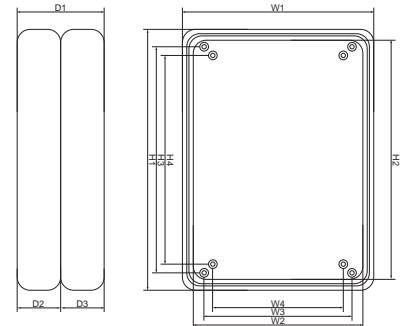

info@hugro.com

Hotline
+49 (0) 76 81 / 40 73-0

Traditionelle Gehäusefamilie, in den bekannten Abmessungen und in der Tiefe variabel, hat sich diese Produktfamilie über Jahrzehnte in der Industrie durchgesetzt.

Traditional enclosure with cover in screwed version. Very high compatibility in size for industrial field.

- Gehäuse mit Schraubverschluss
- Kunststofflochplatte für alle Gehäusegrößen lieferbar
- einzigartige Schwalbenschwanzführung für Rahmen- oder Frontplatte (keine Distanzbolzen)
- grauer oder transparenter Deckel
- schwenkbare Aluminiumfrontplatte lieferbar
- Verlängerungsrahmen (50 mm) für Tiefenänderung

- Enclosure, screw open-close type
- Plastic mounting panel for all enclosure sizes
- Clip hinges in stead of distance bolt for PCB
- grey or clear cover
- Aluminium swingout panel
- Extension frame