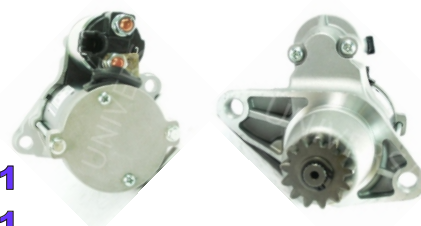

Universal
Specialist in Rotating Electrics

Toyota

D4D & petrol model

Starter motors

UNS1684 Starter (2.0 & 2.2 D4D)

(12 Volt 2.0kw 11 tooth)

Lucas LRS02265

Delco Remy DRS0288

Hella JS1369

OE refs:

Nippon Denso 428000-3180

Toyota 28100-0G040

UNS1705 Starter (2.0 & 2.4 VVTi)

(12 Volt 1.6kw 13 tooth)

Lucas LRS02452

LRS02366

Hella JS1363

Delco Remy DRS0045

OE refs:

Nippon Denso 428000-0690

428000-0700

Toyota 28100-0H050/51

28100-0H060/61

28100-0H110