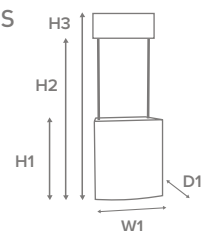

UK 9 mm header board
 DE 9 mm starkes Werbeschild
 NL bovenplaat van 9 mm dik
 FR planche en tête de 9 mm

UK braced transporter bag
 DE verstärkte Transporttasche
 NL verstevigde transporttas
 FR sac de transport renforcé

“POINT OF PROMOTION”

DIMENSIONS

PACKAGE

cardboard (6 mm thickness)

PALLET

Euro = 80 cm 120 cm
 Industrial = 100 cm

ART. NR.	DIMENSIONS					PACKAGE				PALLET	
	W1	D1	H1	H2	H3	W2	L2	H2	KG	EURO	INDUSTRIAL
C PROM	82	47	90	185	215	13	87	94	11	10	16

UK consists of only three parts
 DE nur drei Aufbauteile
 NL slechts drie opbouwdelen
 FR constitué de seulement trois pièces

UK canal structure sheet, with soft black velcro
 DE Lamellenbahn mit Klettband (Flausch)
 NL lamellenrol met zachte klitteband (lus)
 FR structure alvéolé avec boucle velcro (côté mou)