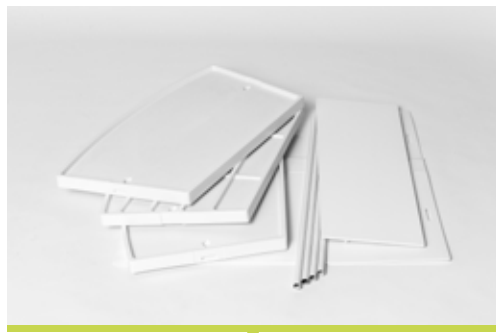

UK completely (de)mountable in parts
DE komplett demontierbar
NL volledig demonteerbaar in losse onderdelen
FR complètement démontable