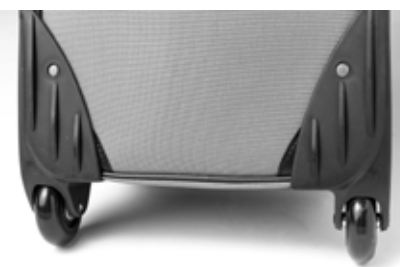

UK transport trolley with ball bearing wheels
DE Transporttrolley mit kugelgelagerten Rädern
NL transporttrolley met kogelgelagerde wielen
FR valise de transport avec roulette à roulement à billes