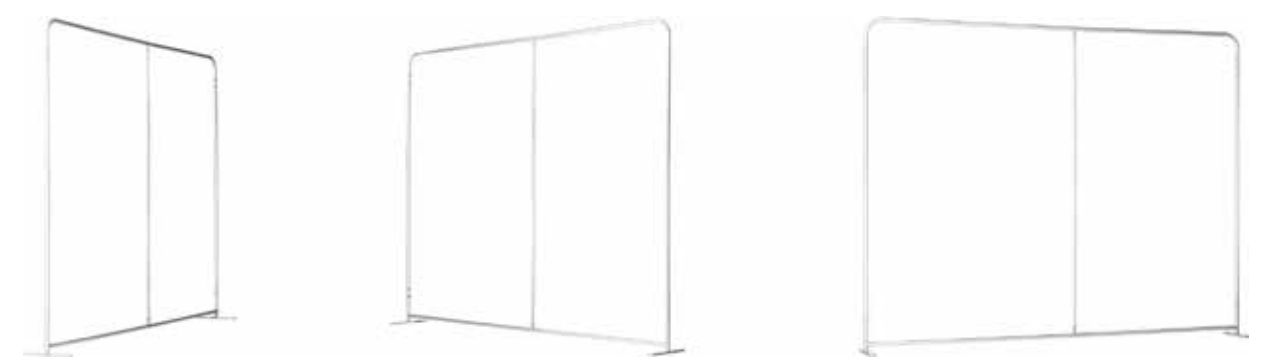

IMPORTANT: AVAILABLE IN 30 SIZES
width: between 100 cm and 600 cm - height: between 100 cm and 300 cm
(example: ZWS300-230 = width 300 cm and height 230 cm)

ART. NR.	DIMENSIONS	PACKAGE cardboard (6 mm thickness)			PALLET	
	W1 - H1	W2	L2	H2	EURO	INDUSTRIAL
ZWS	width: between 100 cm and 600 cm height: between 100 cm and 300 cm see the page on the right →	33	17	126	14	21

All sizes in centimeters

Max. pcs. on pallet