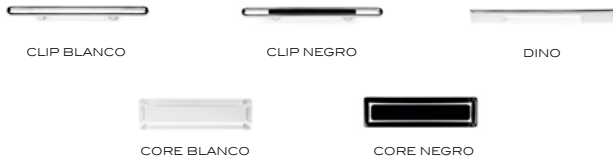

CESTA RETRACTIL
RETRACTIL BASKET
CASSIER RÉTRACTILE

TIRADORES HANDLES POIGNÉES

SALPICADEROS CRISTAL SPLASHBACK GLASS TABLEAU EN VERRE

OPCIONES
OPTIONS
OPTIONS

LUZ BLANCA
WHITE LIGHT
LUMIÈRE BLANCHE

ESTANTES VARIABLES
ADJUSTABLE SHELVES
ÉTAGÈRES RÉGLABLES