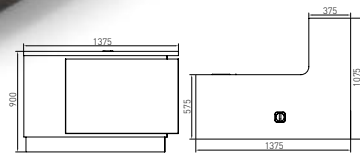

RECEPCIONES RECEPTIONS CAISSES *Arabic*

122

COMBIPAHÍ PAG 126