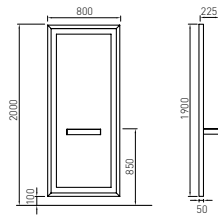

COMBIPAHÍ PAG 96