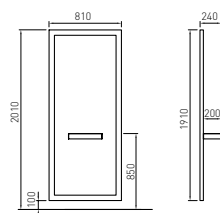

TOCADORES **STYLING UNITS** COIFFEUSES

Kap