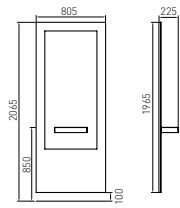

TOCADORES STYLING UNITS COIFFEUSES

Vivaldi

84

COMBIPAHÍ PAG 96