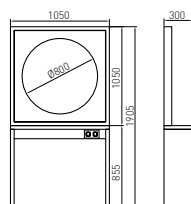

TOCADORES STYLING UNITS COIFFEUSES

Eclipse