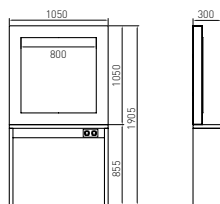

TOCADORES STYLING UNITS COIFFEUSES

Tahoma

86

COMBIPAHÍ PAG 96