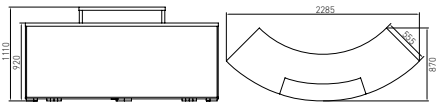

RECEPCIONES RECEPTIONS CAISSES *Corbel*

124

COMBIPAHÍ PAG 126