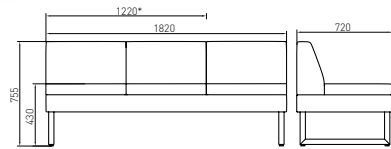

SILLONES ESPERA WAITING CHAIRS FAUTEUILS ATTENTE *Elix*

* 1 servicio