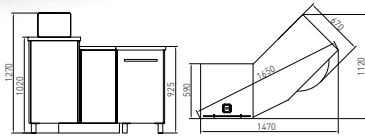

RECEPCIONES RECEPTIONS CAISSES *Tiki*

120

COMBIPAHÍ PAG 126