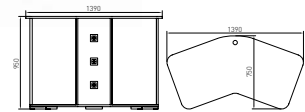

RECEPCIONES RECEPTIONS CAISSES *Divine*

118

COMBIPAHÍ PAG 126