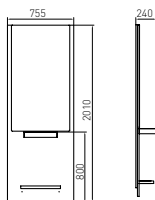

TOCADORES STYLING UNITS COIFFEUSES

Tok

COMBIPAHÍ PAG 96