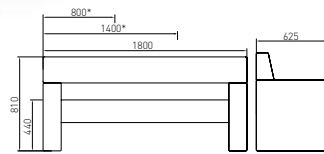

SILLONES ESPERA WAITING CHAIRS FAUTEUILS ATTENTE *Stone*

108

* 1 servicio
** 2 servicios