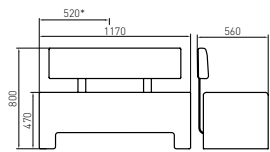

SILLONES ESPERA WAITING CHAIRS FAUTEUILS ATTENTE *Nok*

106

* 1 servicio