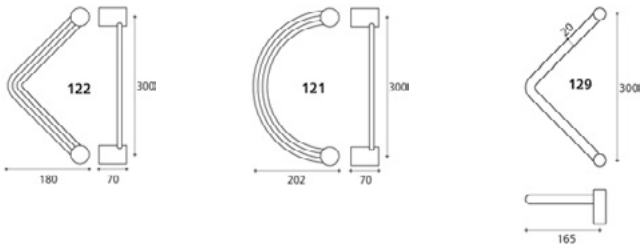

ACCESSORIES ALU Wood (Lacquered wood imitation) / ZUBERHÖR ALU HOLZ (Lackierte Holzimitation)

	A	B	C	D
AM-10	500	380	75	30
AM-11	700	580	75	30
AM-12	1200	1080	75	30

	A	B	C	D
AM-20	500	380	75	30
AM-21	700	580	75	30
AM-22	1200	1080	75	30