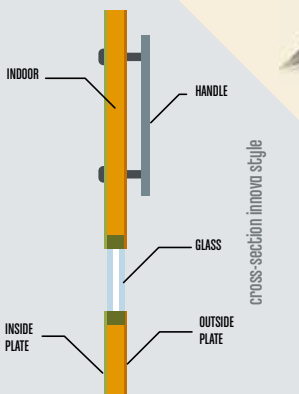

innova plus 2

design:
1570x650

Accessory in 04

innova plus 2

design:
1570x650

Türgriff in 04