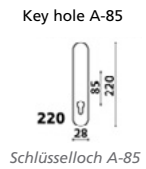

Cylindrical closure

Cylindrical closure

Safty cylindrical closure

Ringer

Safty cylindrical closure