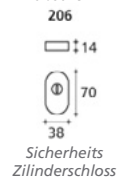

Safty cylindrical closure