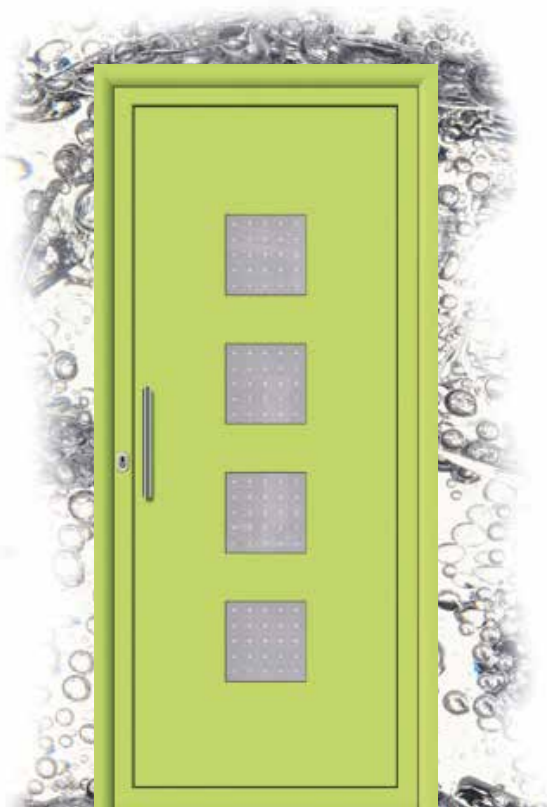

Mod. GARONA - Rada Line
Pixes - Design: 1340 x 230

Mod. GARONA - Linie Rada
Pixes - Design: 1340 x 230