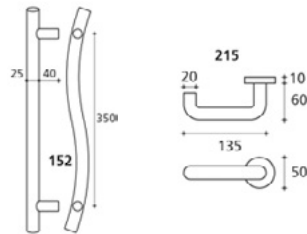

Cylindrical closure

Cylindrical closure

Safty cylindrical closure

Ringer

Safty cylindrical closure