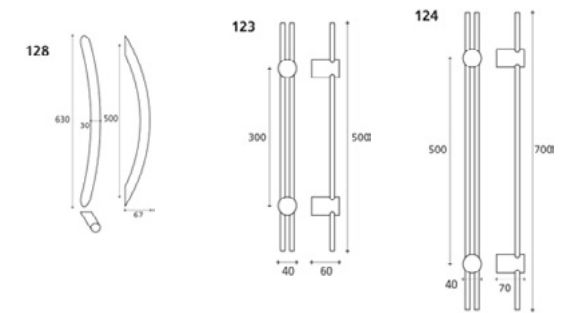

ACCESSORIES ALU Wood (Lacquered wood imitation) / ZUBERHÖR ALU HOLZ (Lackierte Holzimitation)

	A	B	C	D
AM-10	500	380	75	30
AM-11	700	580	75	30
AM-12	1200	1080	75	30

	A	B	C	D
AM-20	500	380	75	30
AM-21	700	580	75	30
AM-22	1200	1080	75	30