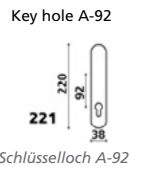

Cylindrical closure

Cylindrical closure

Safty cylindrical closure

Ringer

Safty cylindrical closure