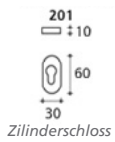

Cylindrical closure