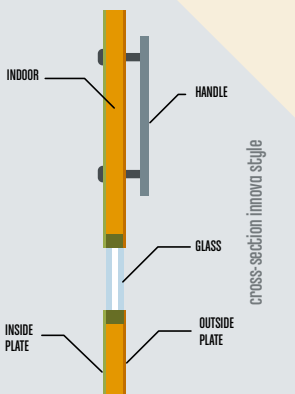

Acabados
Ral
Anodized
Lacquered Wood imitation
Film Coating
PVC