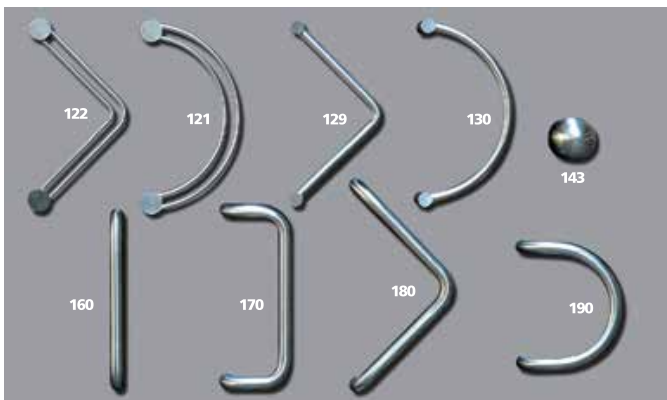

ACCESORIOS
ACCESSOIRES

Cylindrical closure

Cylindrical closure

Safty cylindrical closure

Ringer

Safty cylindrical closure

INOX ZUBERHÖR

STAINLESS ACCESSORIES

	A	B	C	D
134	330	300	85	30
135	680	650	85	30
1367	103	1000	85	30

	A	B	C	D
137	500	300	97	32
138	700	500	97	32
139	1200	1000	97	32

	A	B	C	D
140	500	300	87	32
141	700	500	87	32
142	1200	1000	87	32

GROUP GRUPPE
INDUX
 SOLUTIONS APPLIED TO CLOSING
 LÖSUNGEN ZUR SCHLIESSUNG

ACCESSORIES ALU Wood (Lacquered wood imitation) / ZUBERHÖR ALU HOLZ (Lackierte Holzimitation)

	A	B	C	D
AM-10	500	380	75	30
AM-11	700	580	75	30
AM-12	1200	1080	75	30

	A	B	C	D
AM-20	500	380	75	30
AM-21	700	580	75	30
AM-22	1200	1080	75	30