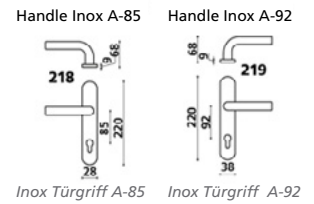

Cylindrical closure

Cylindrical closure

Safty cylindrical closure

Ringer

Safty cylindrical closure