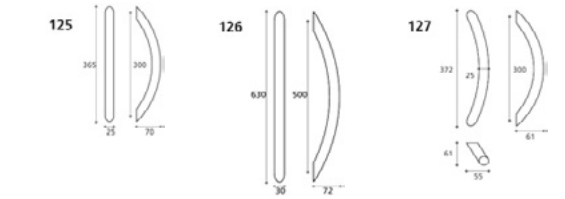

ACCESSORIES ALU Wood (Lacquered wood imitation) / ZUBERHÖR ALU HOLZ (Lackierte Holzimitation)

	A	B	C	D
AM-10	500	380	75	30
AM-11	700	580	75	30
AM-12	1200	1080	75	30

	A	B	C	D
AM-20	500	380	75	30
AM-21	700	580	75	30
AM-22	1200	1080	75	30