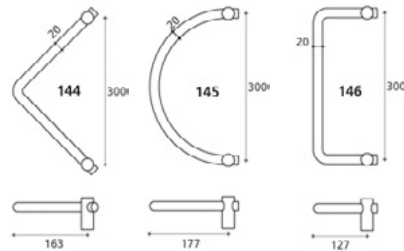

Cylindrical closure

Cylindrical closure

Safty cylindrical closure

Ringer

Safty cylindrical closure