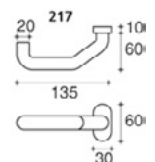

Safty cylindrical closure