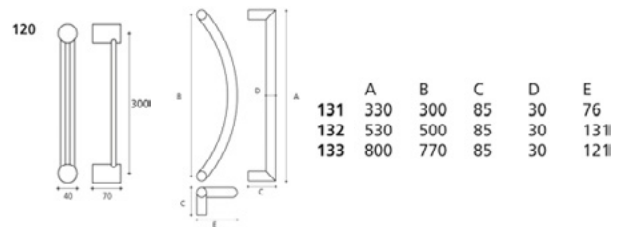

ACCESSORIES ALU Wood (Lacquered wood imitation) / ZUBERHÖR ALU HOLZ (Lackierte Holzimitation)

	A	B	C	D
AM-10	500	380	75	30
AM-11	700	580	75	30
AM-12	1200	1080	75	30

	A	B	C	D
AM-20	500	380	75	30
AM-21	700	580	75	30
AM-22	1200	1080	75	30