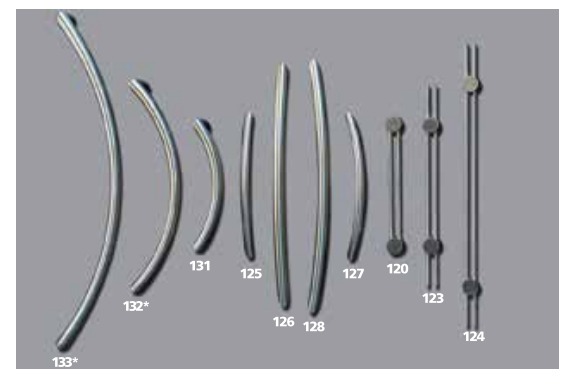

	A	B	C	D
134	330	300	85	30
135	680	650	85	30
1367	103	1000	85	30

	A	B	C	D
137	500	300	97	32
138	700	500	97	32
139	1200	1000	97	32

	A	B	C	D
140	500	300	87	32
141	700	500	87	32
142	1200	1000	87	32

GROUP GRUPPE
INDUX
 SOLUTIONS APPLIED TO CLOSING
 LÖSUNGEN ZUR SCHLIESSUNG

ACCESSORIES ALU Wood (Lacquered wood imitation) / ZUBERHÖR ALU HOLZ (Lackierte Holzimitation)

	A	B	C	D
AM-10	500	380	75	30
AM-11	700	580	75	30
AM-12	1200	1080	75	30

	A	B	C	D
AM-20	500	380	75	30
AM-21	700	580	75	30
AM-22	1200	1080	75	30