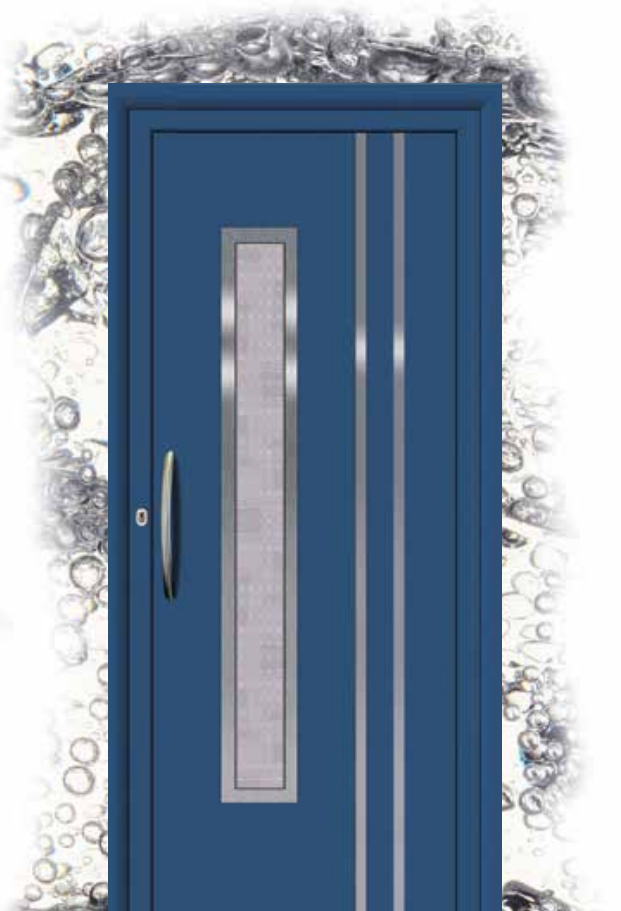

Mod. MANDEO
Glacier Line - Blind

Mod. MANDEO
Linie Glacier - Blind

These design mesures are only valid for the outside (does not include the plate fixation of the glass)

Die Türgrößen dieses Designs sind nur für die Aussenseite gültig (enthält nicht die Messung der Glasfixierung)