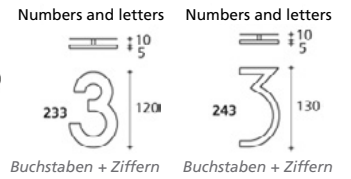

Cylindrical closure

Cylindrical closure

Safty cylindrical closure

Ringer

Safty cylindrical closure