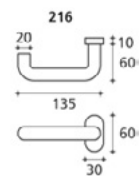

Safty cylindrical closure