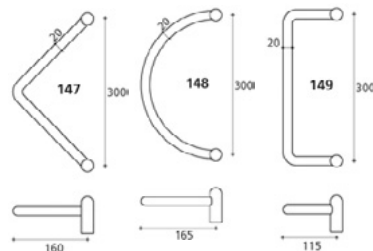

Cylindrical closure

Cylindrical closure

Safty cylindrical closure

Ringer

Safty cylindrical closure