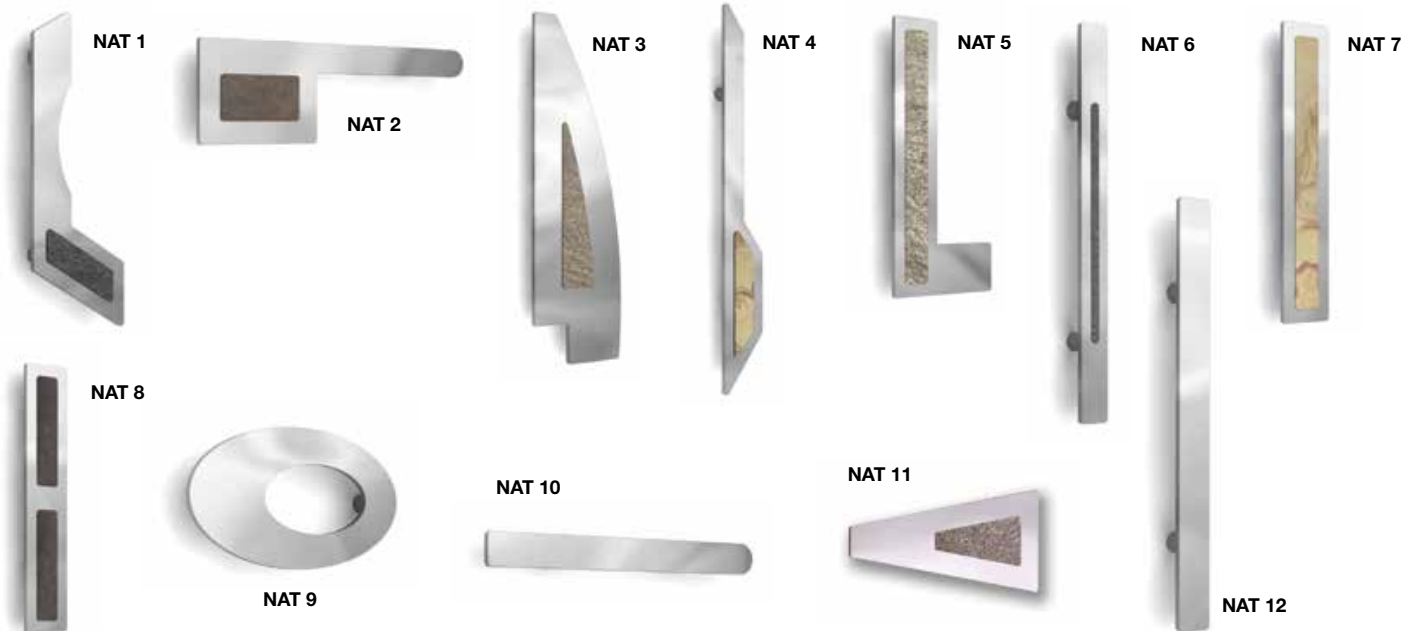

ACCESSORIES ALU Wood (Lacquered wood imitation) / ZUBERHÖR ALU HOLZ (Lackierte Holzimitation)

	A	B	C	D
AM-10	500	380	75	30
AM-11	700	580	75	30
AM-12	1200	1080	75	30

	A	B	C	D
AM-20	500	380	75	30
AM-21	700	580	75	30
AM-22	1200	1080	75	30

	A	B	C	D	E
AM-30	500	380	75	40	20
AM-31	700	580	75	40	20
AM-32	1200	1080	75	40	20

ACCESSORIES NATURA (stainless steel/stone) / ZUBERHÖR NATURA (Edelstahl/Stein)