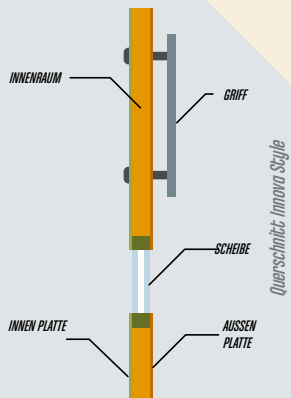

innova style 3
design:
1500x570

Türgriff in 05

innova
PLUS

innova plus 4
design:
1610x6420

Accessory in 06

innova plus 4
design:
1610x640

Türgriff in 06

FERTIGUNG
Ral
Exoliert
Lackierte Holzimitation
Folienbeschichtung
PVC