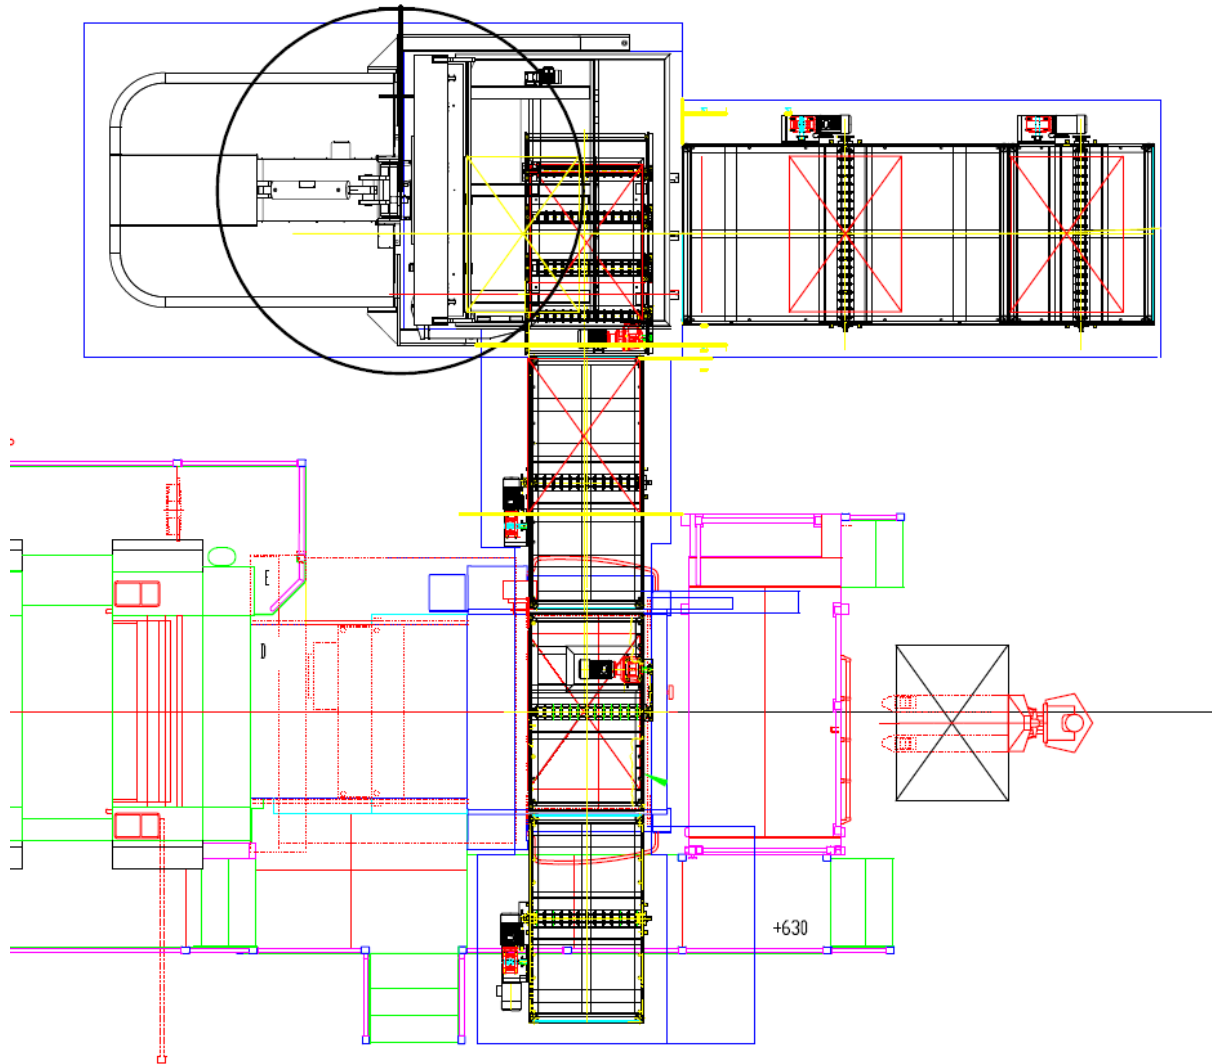

turning your world

TOPY

Layout ingresso alimentazione macchina da stampa KBA, incluso Volta pile Excel 2000 AJ

turning your world

TOPY

Layout di prelevamento pile stampate dalla macchina da stampa KBA.

turning your world

TOPY

Layout di insieme del sistema logistico di asservimento macchina da stampa KBA