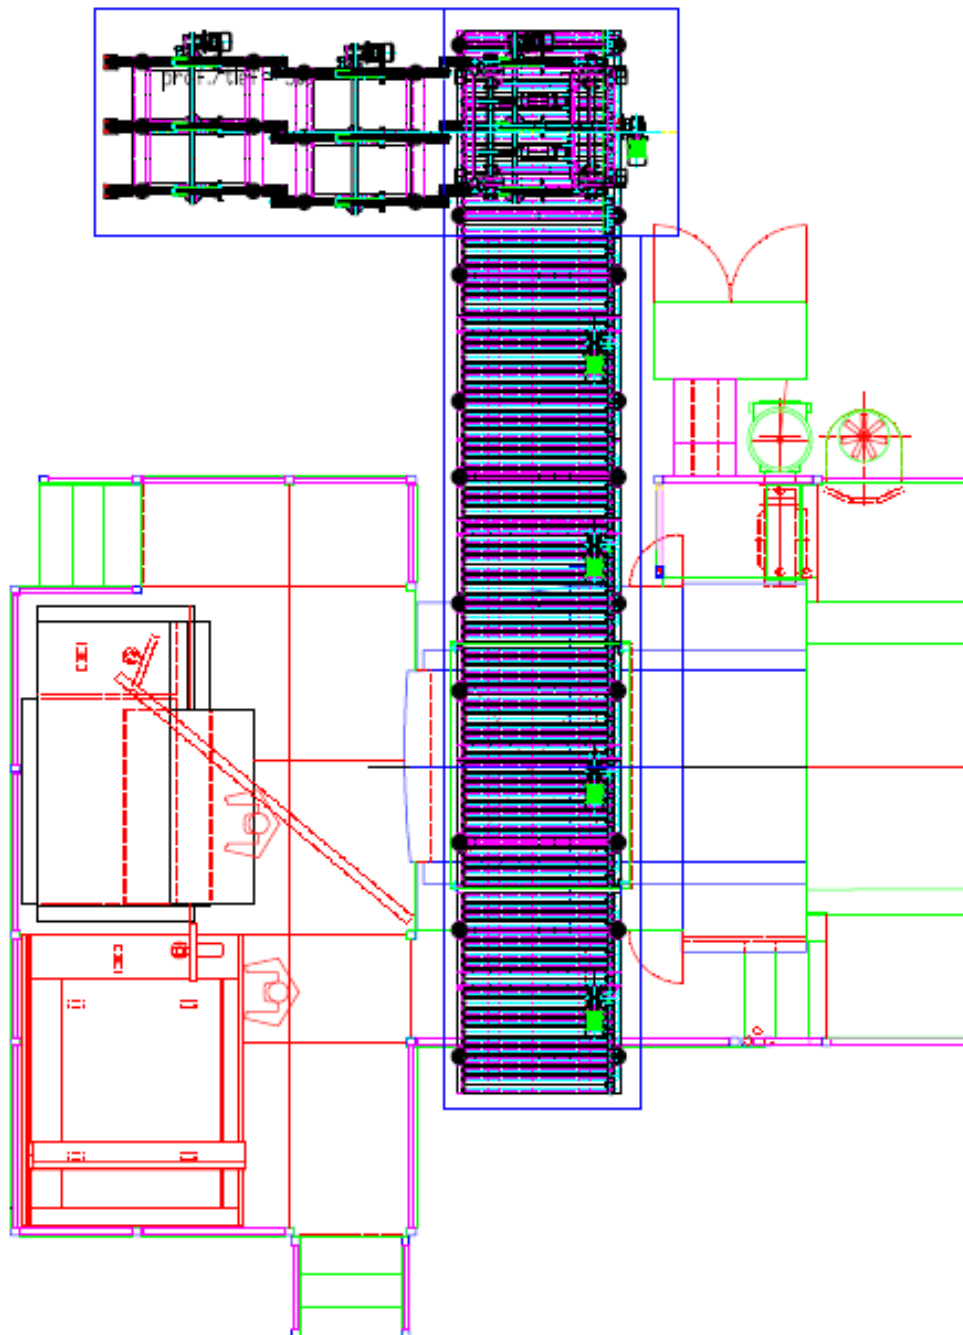

turning your world

TOPY

Layout ingresso alimentazione macchina da stampa KBA, incluso Volta pile Excel 2000 AJ

turning your world

TOPY

Layout di prelevamento pile stampate dalla macchina da stampa KBA.

turning your world

TOPY

Layout di insieme del sistema logistico di asservimento macchina da stampa KBA