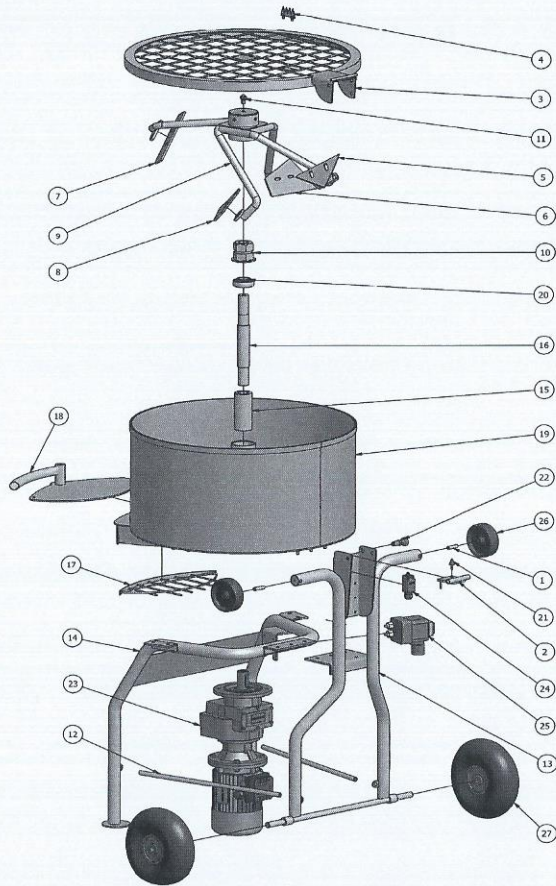

# E200 Reservedele / spare parts

POS.	PART NUMBER	BESKRIVELSE	DESCRIPTION
1	M110.060.050	Bøsning for transporthjul	Bushing for transportwheel
2	M110.060.000	Plade for lågkontakt	Plate for cover switch
3	E200.525.000	Låg E200	Cover E200
4	E200.525.021	Sækkekniv	Knife with bolts
5-8	M200.475.000	Metalskovle sæt m. 4 skovle	Metalshovels set w. 4 shovels
9	M200.450.000	Blandearm	Mixer head
10	M200.425.000	Hoved for drivaksel	Drive head
11	M200.460.000	Topbolt med kugle	Top bolt with ball
12	E200.380.000	Forbindelsesstykker	Connection bar
13	E200.375.000	Bagramme understel	Back frame
14	E200.350.000	Førramme understel	Front frame
15	M200.300.000	Bøsning for drivaksel	Bushing driveshaft
16	M200.275.000	Drivaksel	Driveshaft
17	E200.150.000	Sikkerhedsgitter for udløb	Outlet protection
18	E200.125.000	Udløbsplade komplet	Trapdoor complete
19	E200.050.000	Blandekar	Container
20	B.000.070.120	Kugleleje	Bearing
21	B.000.070.010	Gummidæmper	Rubberdamper
22	B.000.060.010	Positionsbolt	Positioning bolt
23	B.000.045.200	Motor og gear	Motor and gear
24	B.000.030.010	Mekanisk lågkontakt	Mechanical cover switch
25	B.000.020.030	Hovedafbryder	Main switch
26	B.000.010.020	Transporthjul	Transportwheel
27	B.000.010.010	Luftgummihjul	Rubberwheel

## ØVRIGE RESERVEDELE

Støvlåg  
Maskinovertræk  
Gummiskovle komplet  
Forlængerkabel

## OTHER SPARE PARTS

Dust lid  
Cover  
Rubber shovels  
Extension cable