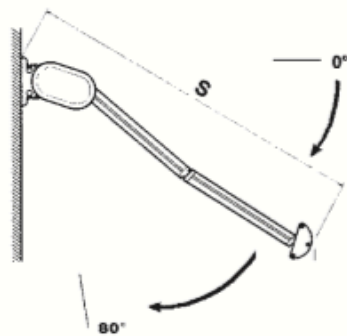

Compact Cassette Awning

S BRACCIO S ARM S BRAS S ARM S BRAZO	COMPACT	
	S	L MIN
150	173	193
200	223	249
250	273	297

MOTORIZZATA
L min = - 3 cm

PARETE / WALL/
PAROI/WAND / PARED
A l= 16,5 Min., 23,5 Max.
H= 12 Min., 20 Max.

SOFFITTO / CEILING/ PLAFOND
DECKE / TECHO
B l= 12 Min., 20 Max.
H= 16,5 Min., 23,5 Max.

Compact Cassette Awning

Front view

Opening

Compact Cassette Awning

Technical features

Maximum Dimensions

To cover an area of 480 x 273 cm