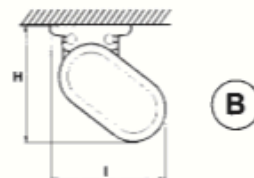

Compact Cassette Awning

S BRACCIO S ARM S BRAS S ARM S BRAZO	COMPACT	
	S	L MIN
150	173	193
200	223	249
250	273	297

MOTORIZZATA
L min = - 3 cm

PARETE / WALL/
PAROI/WAND / PARED
A l= 16,5 Min., 23,5 Max.
H= 12 Min., 20 Max.

SOFFITTO / CEILING/ PLAFOND
DECKE / TECHO
B l= 12 Min., 20 Max.
H= 16,5 Min., 23,5 Max.

Compact Cassette Awning

Front view

Opening

Compact Cassette Awning

Technical features

Maximum Dimensions

To cover an area of 480 x 273 cm