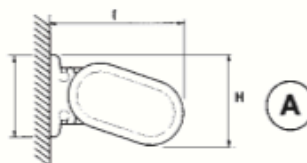

Compact Cassette Awning

S BRACCIO S ARM S BRAS S ARM S BRAZO	COMPACT	
	S	L MIN
150	173	193
200	223	249
250	273	297

MOTORIZZATA
L min = - 3 cm

PARETE / WALL/
PAROI/WAND / PARED
A l= 16,5 Min., 23,5 Max.
H= 12 Min., 20 Max.

SOFFITTO / CEILING/ PLAFOND
DECKE / TECHO
B l= 12 Min., 20 Max.
H= 16,5 Min., 23,5 Max.

Compact Cassette Awning

Front view

Opening

Compact Cassette Awning

Technical features

Maximum Dimensions

To cover an area of 480 x 273 cm