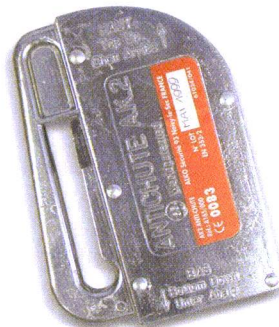

# Carabinas and Accessories

MTI EN CE 362

Safety Hook

MV1

Safety Hook

MT2

Safety Hook

SH200

Safety Hook

SH1

Scaffold hook

ANO60

ASCORD1  
CE EN 353/2

AK2

CE EN 353/2  
Sliding Fall Arrest Rope Grab

ES30 / ES50