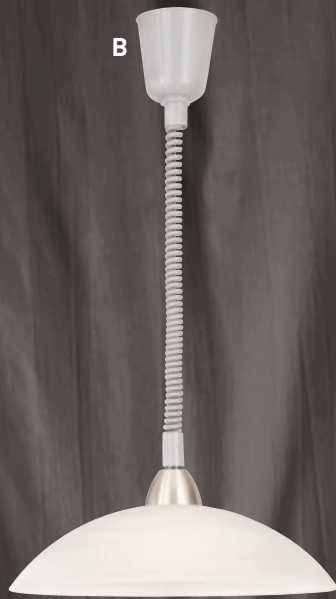

K. EU9783WH
 | 36 | 2 x 40W E14
 Satin Silver/
 Acid Glass/Faux Silk

L. EU9784WH
 | 138 | 3 x 40W E14
 Satin Silver/
 Acid Glass/Faux Silk

encino

A

B

C

A. 1169

↓ 120	1 x 60W E27
↔ 36	