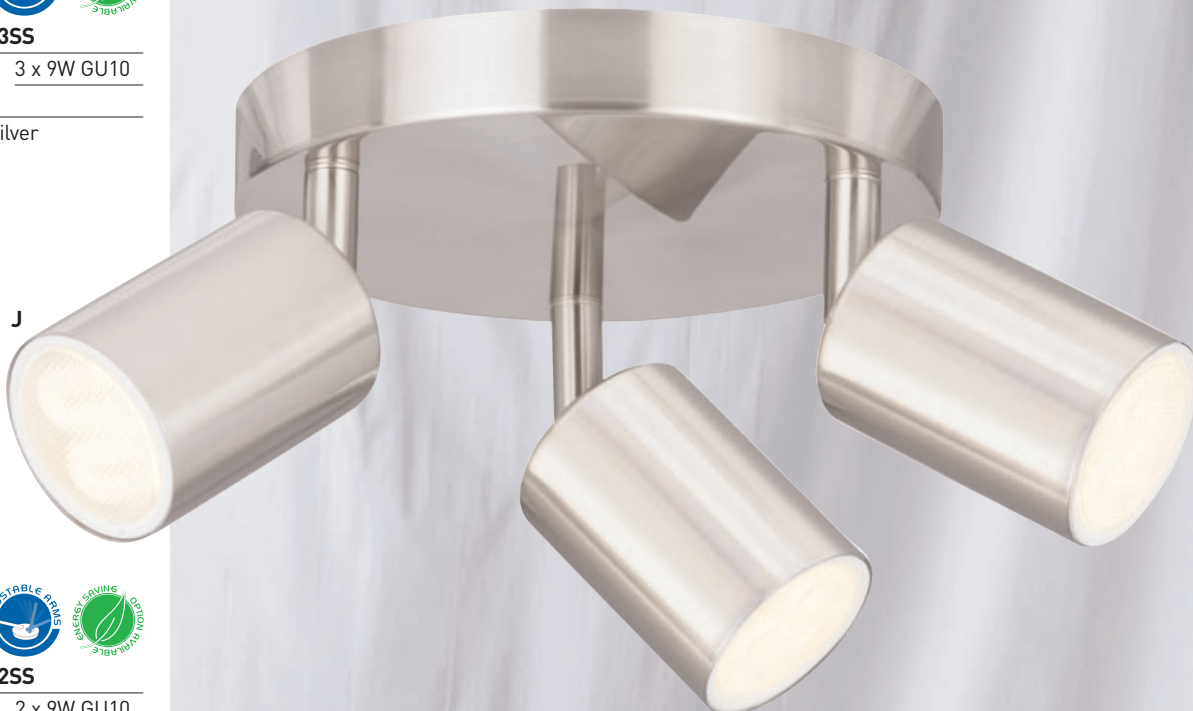

J. LE8483SS

| 14	3 x 9W GU10
↔ 26	

Satin Silver

J

K. LE8482SS

| 15	2 x 9W GU10
↔ 14	Length 28cm

Satin Silver

L. LE8481SS

| 14	1 x 9W GU10
↔ 7	

Satin Silver