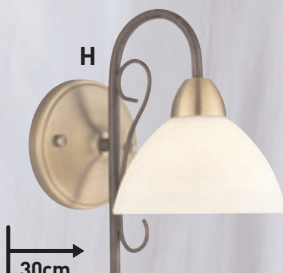

A. 4893-3BR
| 155 | 3 x 40W E14
↔ 60
Brown/Alabaster Glass

B. 4895-5BR
| 155 | 5 x 40W E14
↔ 60
Brown/Alabaster Glass

G

C. 4891-1BR
| 20 | 1 x 40W E14
↔ 18
Brown/Alabaster Glass

D. 4890BR
| 140 | 1 x 60W E27
↔ 37
Brown/Alabaster Glass

E. EU4896BR
| 42 | 1 x 40W E14
Brown/Alabaster Glass

F. EU4897BR
| 180 | 1 x 60W E27
Brown/Alabaster Glass

G. 5715-5BR
| 116 | 5 x 60W E27
↔ Length 120cm
Brown/Gold/
Alabaster Glass

H. 4711-1BR
| 28 | 1 x 60W E27
↔ 17
Brown/Gold/
Alabaster Glass

J. 4715-5BR
| 116 | 5 x 60W E27
↔ 59
Brown/Gold/
Alabaster Glass

K. EU4716BR
| 42 | 1 x 60W E27
Brown/Gold/
Alabaster Glass

L. EU4717BR
| 170 | 1 x 60W E27
Brown/Gold/
Alabaster Glass

J

H

30cm

K

L