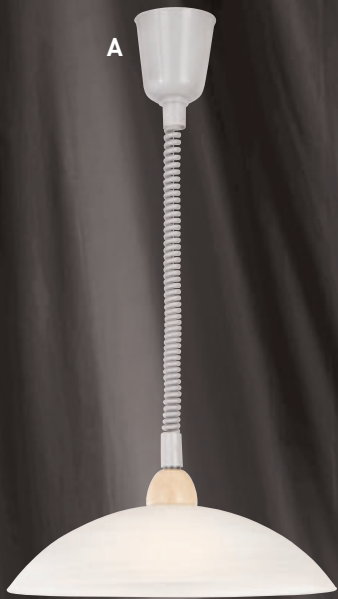

encino

A

B

C

A. 1169

↓ 120	1 x 60W E27
↔ 36	

Grey/Wood/
Alabaster Glass
Rise and Fall

B. 1168

↓ 120	1 x 60W E27
↔ 36	

Grey/Satin Silver/
Alabaster Glass
Rise and Fall

C. 1167

↓ 120	1 x 60W E27
↔ 36	

White/Satin Silver/
Satin Glass
Rise and Fall

ariana

D

E

F

D. 8069OR

↓ 133	1 x 60W E27
↔ 18	

Chrome/Mosaic Glass

E. 8069WH

↓ 133	1 x 60W E27
↔ 18	

Chrome/Mosaic Glass

F. 8069RE

↓ 133	1 x 60W E27
↔ 18	

Chrome/Mosaic Glass