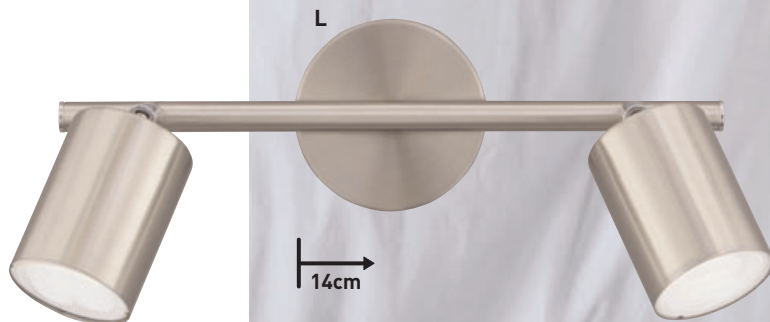

H

H. LE8484SS

| 17	4 x 9W GU10
Length 95cm	

Satin Silver

J. LE8483SS

| 14	3 x 9W GU10
↔ 26	

Satin Silver

J

K. LE8482SS

| 15	2 x 9W GU10
↔ 14	Length 28cm

Satin Silver

L. LE8481SS

| 14	1 x 9W GU10
↔ 7	

Satin Silver

14cm

14cm